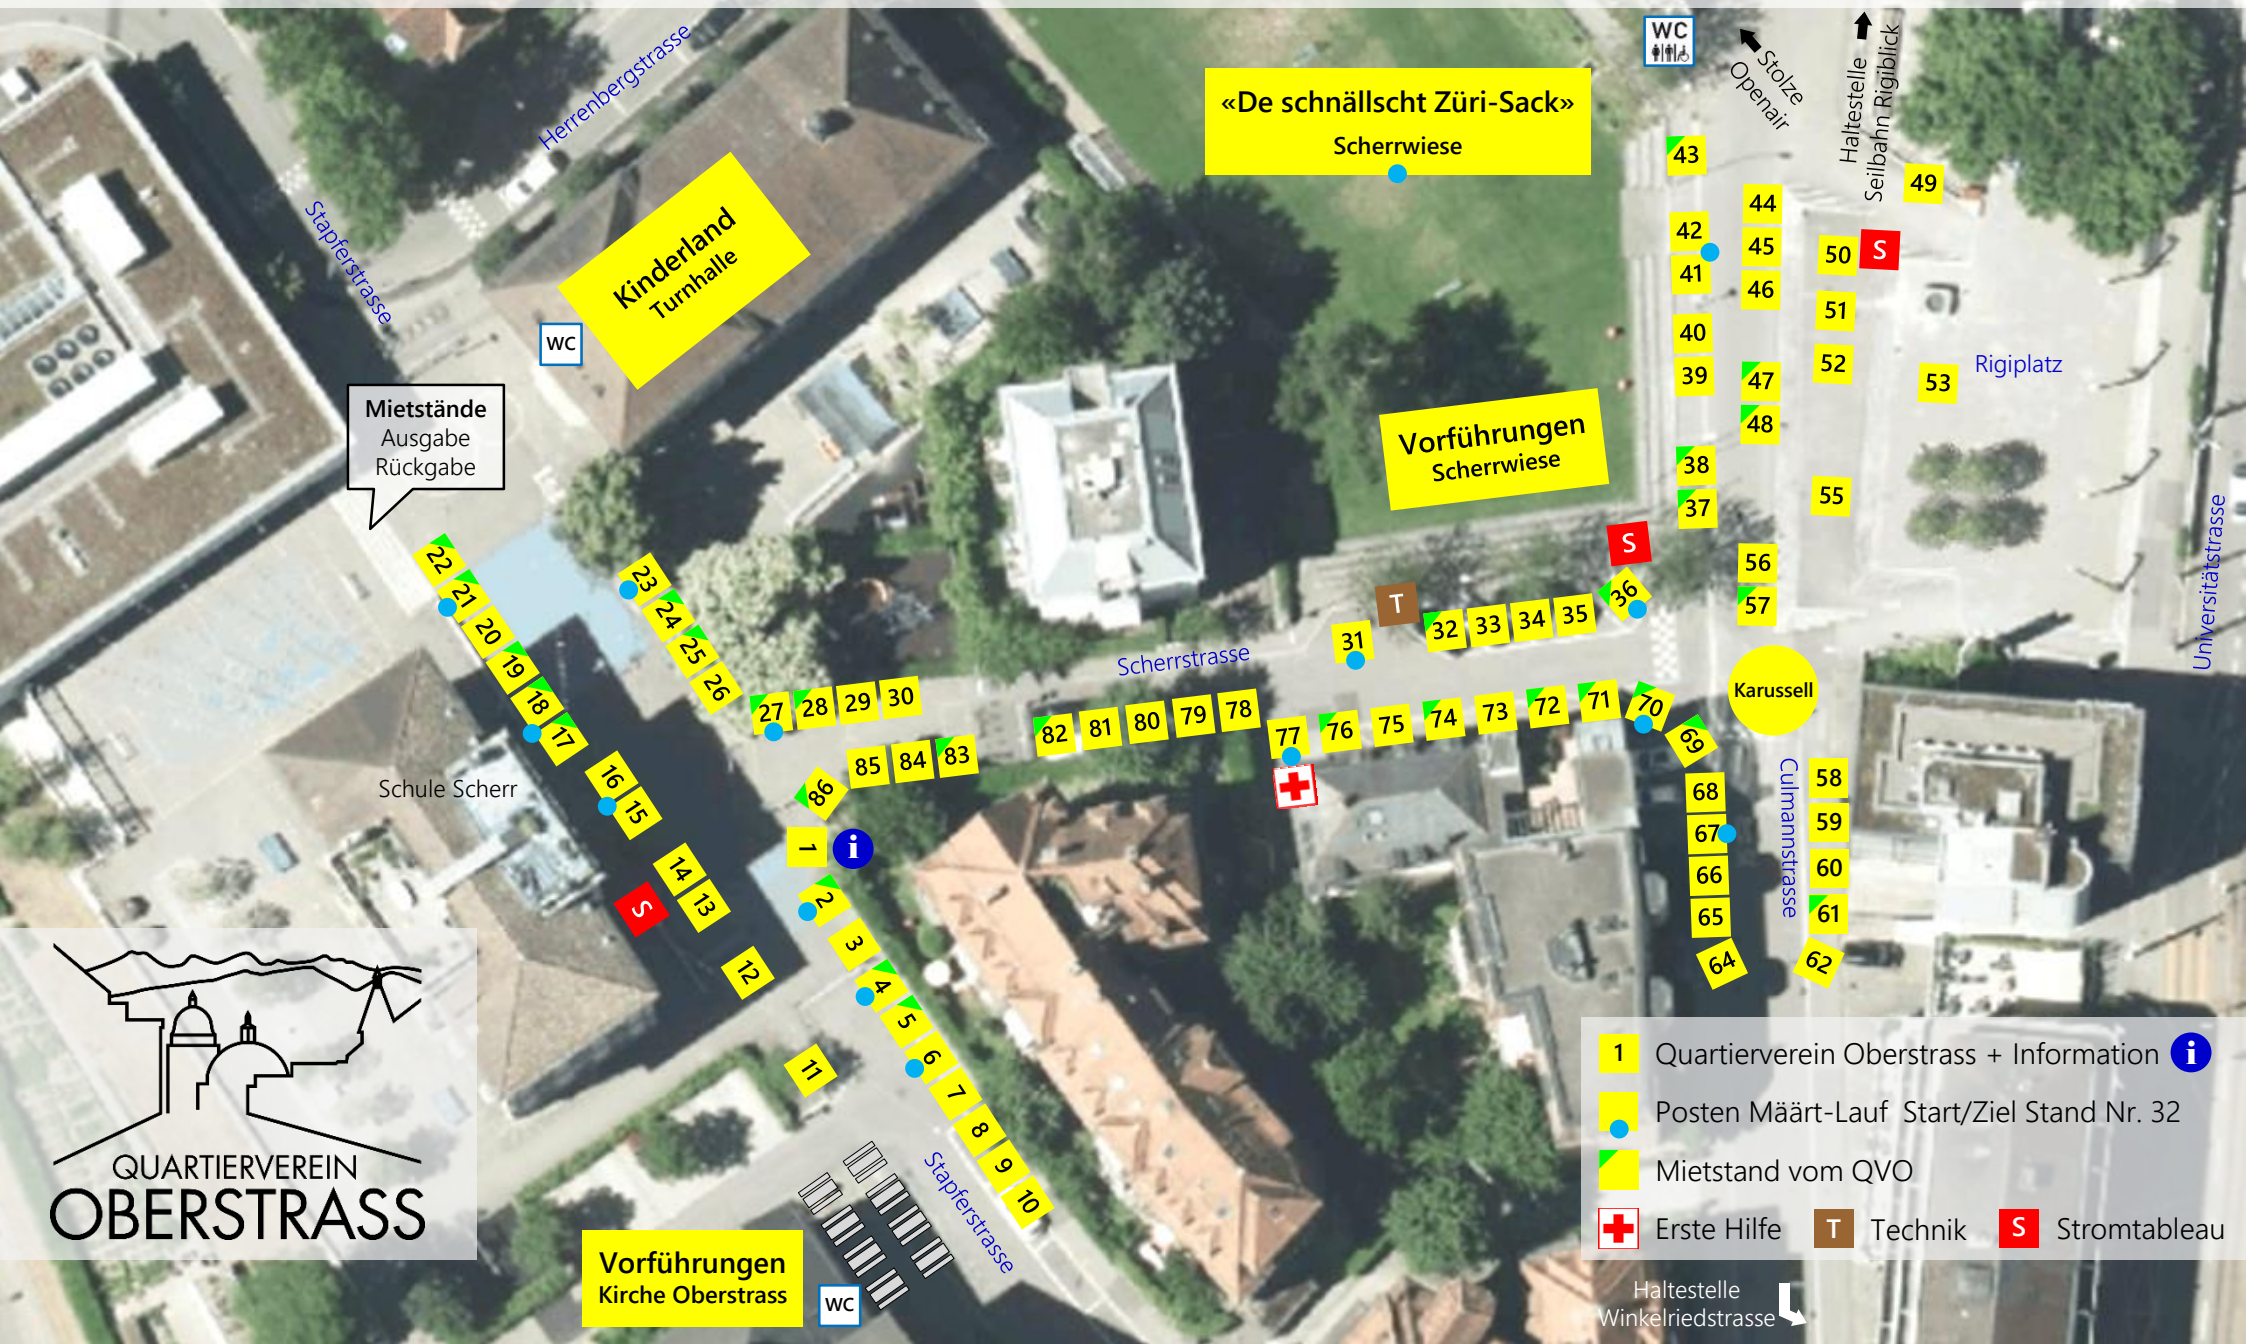

Oberstrass Mäart

9. Juni 2018

Mietstände
Ausgabe
Rückgabe

Kinderland
Turnhalle

«De schnällscht Züri-Sack»
Scherrwiese

Vorfürungen
Scherrwiese

Vorfürungen
Kirche Oberstrass

- 1 Quartierverein Oberstrass + Information (i)
- Yellow square with blue dot Posten Mäart-Lauf Start/Ziel Stand Nr. 32
- Yellow square with green triangle Mietstand vom QVO
- Red cross Erste Hilfe
- T Technik
- S Stromtableau

Haltestelle
Winkelriedstrasse

1	Quartierverein Oberstrass	Information 
2	FDP Kreis 6	
3	Zunft zu Oberstrass	
4	Kohler Medien AG	
5	Wohnheim Mühlehalde	
6	Musikverein Harmonie Zürich-Oberstrass	
7+8+11	Evangelisch-reformierte Kirchgemeinde Oberstrass	
9	Pascal Tanner	
10	SP Zürich 6	
12	Quartierverein Oberstrass / Grill & Getränke	
13+14	Bäckerei Konditorei Hausammann	
15+16	TV Unterstrass Handball	
17+18	Universität Zürich	
19+20	UniversitätsSpital Zürich	
21	Ludothek Kreis 6	
22	The Alehouse - Palmhof	
23	Gemeinschaftszentrum Schindlergut	
24	RINGANA	
25	Gitarrenschnle Vogelsang	
26	Naturapratca	
27	Pfadi Hadlaub	
28	Stiftung Monikaheim	
29	Lumpazis	
30	Frau Schicke Bastian	
31	Biodiversität Universität Zürich	
32	Pfadi Agua + Pfadi Flamborg	Start/Ziel Mäart-Lauf
33	Helvetas	
34+35	Pfanner + Frei AG	
36	BircherMedia	
37	Pechmaria	
38	Salome Späth, Leena Pinomaa	
39+40	Alterszentrum Oberstrass	
41+42	ETH Zürich	
43	Entsorgung + Recycling Zürich	
44+45	Elektro Stählin AG	
46	Linde Oberstrass	